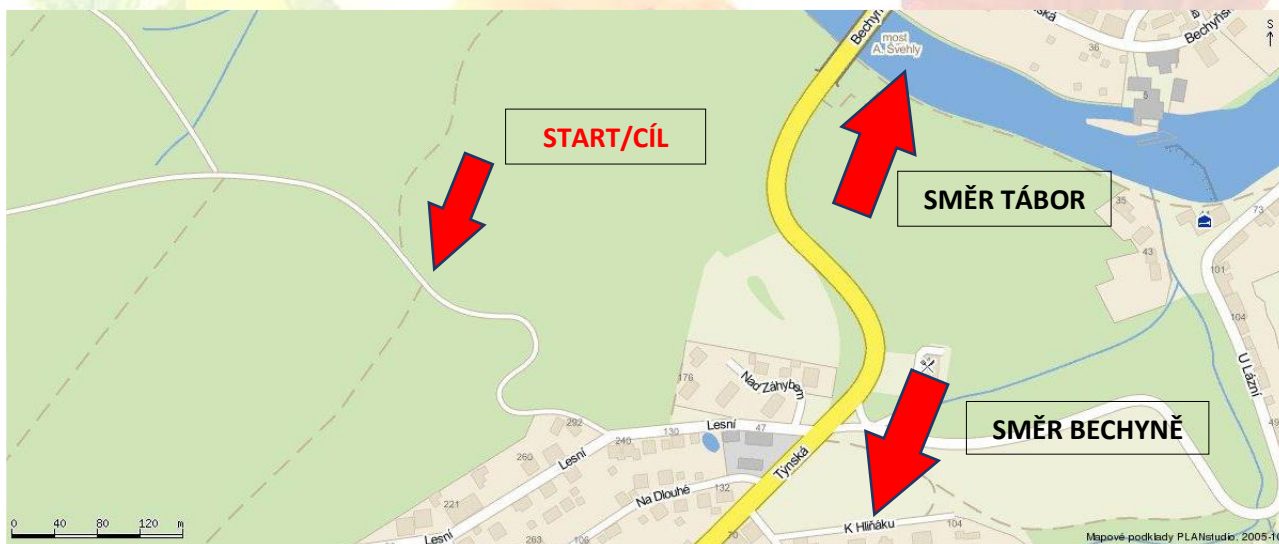

74. ročník Lesního běhu Pintovkou

Datum: sobota 9. listopadu 2024

Místo: lesopark Pintovka – Tábor

Ředitel: Petr Nývlt tel. 725 840 835

Přihlášky: v den závodu od 9:00 hod., nejpozději 60 min. před plánovaným časem startu

Vjezd aut do lesoparku je zakázán!!!

[https://mapy.cz/zakladni?vlastni-](https://mapy.cz/zakladni?vlastni-body&ut=Prezentace%2C%20Start%20a%20C%3ADI&ut=z%3A1kaz%20vjezdu&uc=9hhtDxUDH0gX0fZ1&ud=49%C2%B024%2721.255%22N%2C%2014%C2%B038%2738.430%22E&ud=49%C2%B024%2716.077%22N%2C%2014%C2%B038%2747.082%22E&x=14.6423775&y=49.4056597&z=16)